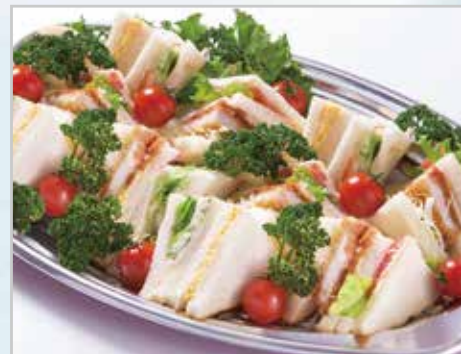

キッズオードブル
(3~4人前)
4,500円(税込)
【サイズ】直径385mm

煮しめ盛合せ (4~5人前)
4,200円(税込)
【サイズ】320×320mm

寿司盛合せ (4~5人前)
4,200円(税込)
【サイズ】320×320mm

フライ盛合せ (4~5人前)
4,500円(税込)
【サイズ】440×290mm

サンドイッチ (4~5人前)
4,200円(税込)
【サイズ】440×290mm

ちょっと
贅沢な
お弁当

大切な方の
おもてなしに

セットが
お得!

吸い物・
茶碗蒸しセット
400円(税込)
【単品】吸い物 200円(税込)
茶碗蒸し 270円(税込)

幕ノ内膳 はな 華
1,750円(税込)
【サイズ】215×215×65mm

オススメ

しまね和牛しぐれ煮膳
2,800円(税込)
【サイズ】215×215×65mm

九升御膳 まやか 彩花
2,000円(税込)
【サイズ】220×220×55mm

ヒレステーキ重
2,500円(税込)
【サイズ】210×120×55mm